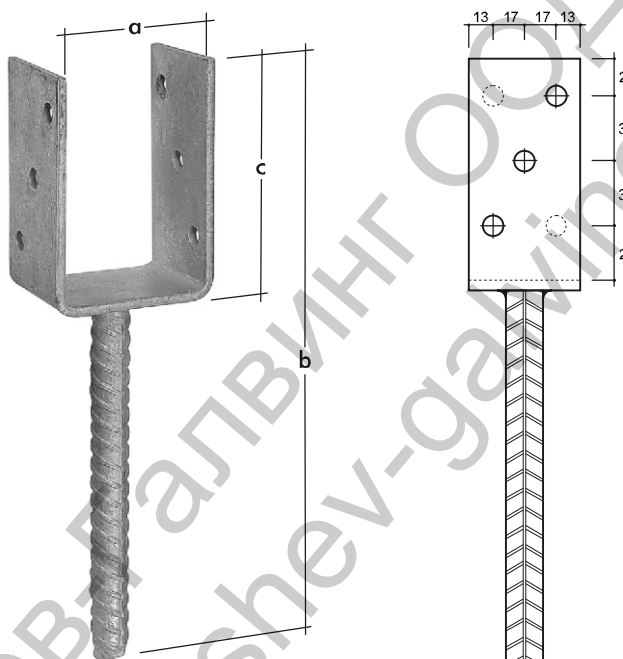

PODSTAWA SŁUPA

- GB** Classic postfoot, heavy
- CZ** Patka sloupku typu "U"
- RO** Consola reazem cu reglare laterala
- RUS** Основание столба
- E** Herraje de fijación para valla
- BG** Основа за греда с шиш U-образна

PS 70 U

symbol	nr art.	EAN 59077081	[mm]			[g/szt.]	[szt.]
			a	b	c		
PS 60 U	480100	48018	61	324	120	910	6
PS 70 U	480200	48025	71	324	120	930	6
PS 80 U	480300	48032	81	325	120	1260	6
PS 90 U	480400	48049	91	325	120	1280	6
PS 100 U	480500	48056	101	325	120	1310	6
PS 120 U	480600	48063	121	325	120	1380	6
PS 140 U	480800	48087	141	325	120	1410	6

S235, JRG2 \neq 4-5 mm / Zn ogn. / hot-dip Zn.

2.07

DMX - ZŁĄCZA OGRODOWE

PS